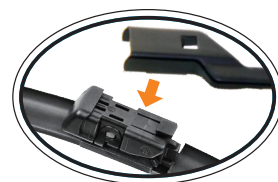

CL 807

- Exclusive wiper blade Fit for Peugeot 308Golf5, VWTiguan, VW Polo V, Hyundai i30
- LHD+RHD car models

INCH	14"	15"	16"	17"	18"	19"	20"	21"	22"	24"	26"	28"
MM	350	375	400	425	450	475	500	525	550	600	650	700

CL 809