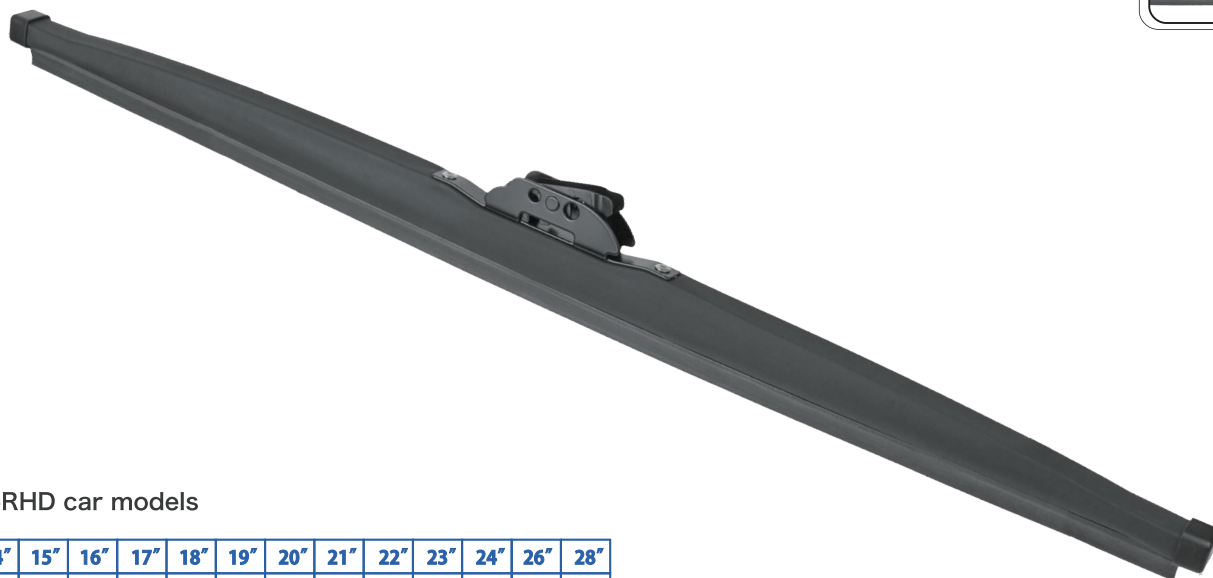

CL 800

• LHD+RHD car models

INCH	14"	15"	16"	17"	18"	19"	20"	21"	22"	23"	24"	26"	28"
MM	350	375	400	425	450	475	500	525	550	575	600	650	700