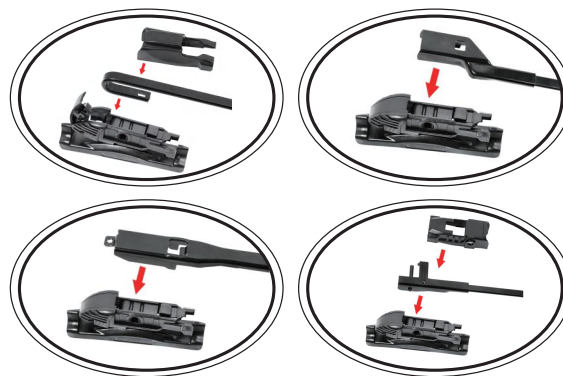

CL 818

• LHD+RHD car models

INCH	12"	14"	16"	17"	18"	19"	20"	21"	22"	24"	26"	28"
MM	300	350	400	425	450	475	500	525	550	600	650	700