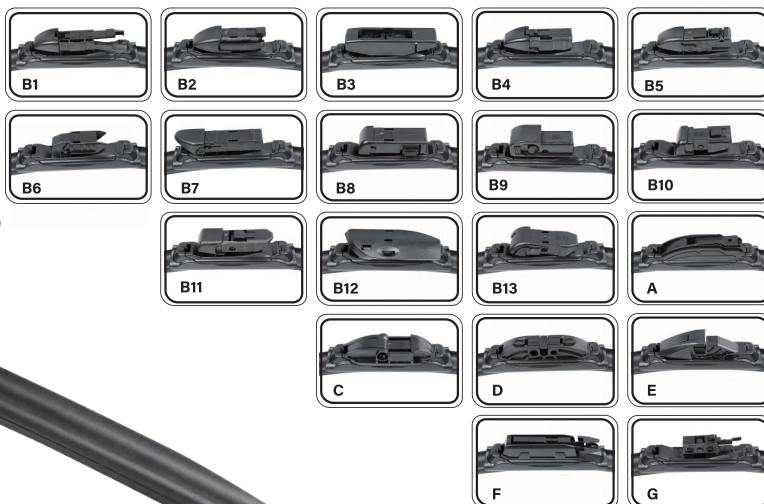

CL 908

• LHD+RHD car models

INCH	12"	13"	14"	15"	16"	17"	18"	19"	20"	21"	22"	23"	24"	26"	27"	28"
MM	300	325	350	375	400	425	450	475	500	525	550	575	600	650	675	700