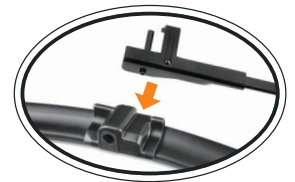

CL 812

- Exclusive wiper blade fit for Benz E240,E260,E280,E350,etc
- LHD+RHD car models

INCH	14"	15"	16"	17"	18"	19"	20"	21"	22"	24"	26"	28"
MM	350	375	400	425	450	475	500	525	550	600	650	700