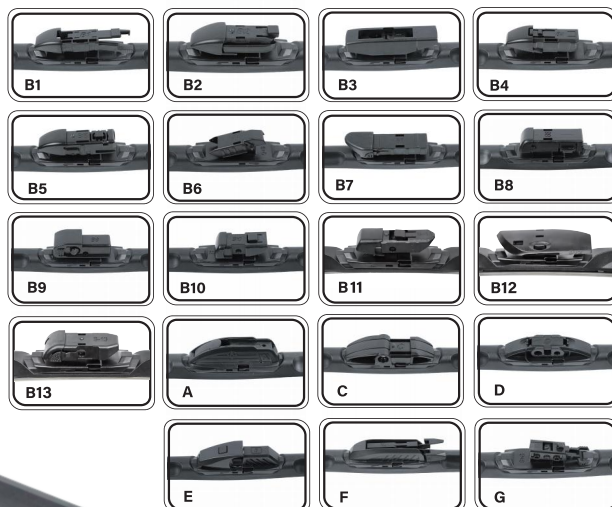

CL 819-N

• LHD+RHD car models

INCH	14"	16"	17"	18"	19"	20"	21"	22"	24"	26"	28"
MM	350	400	425	450	475	500	525	550	600	650	700