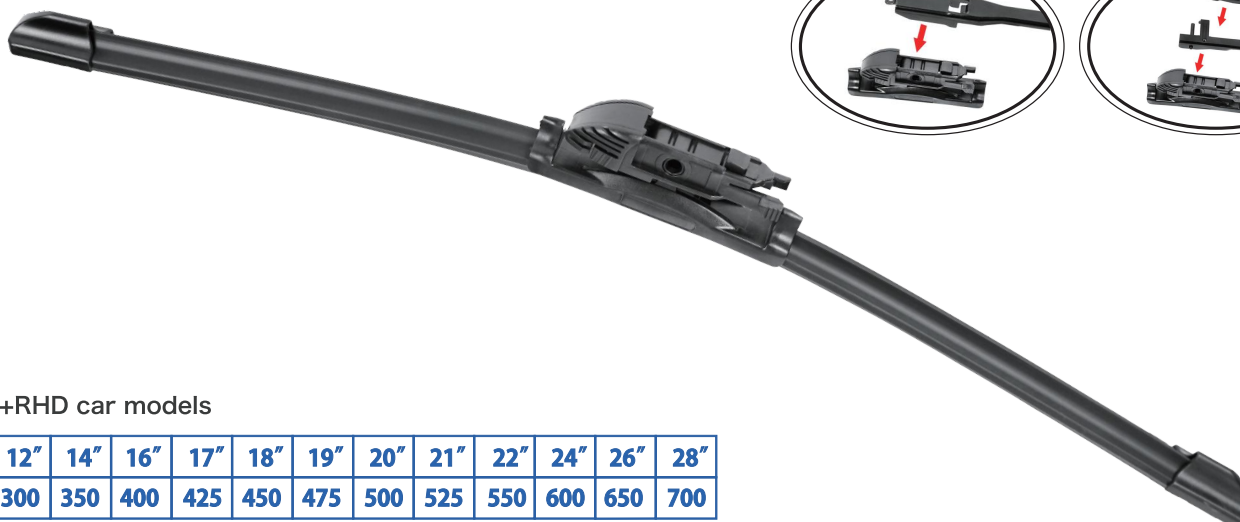

CL 818

• LHD+RHD car models

INCH	12"	14"	16"	17"	18"	19"	20"	21"	22"	24"	26"	28"
MM	300	350	400	425	450	475	500	525	550	600	650	700