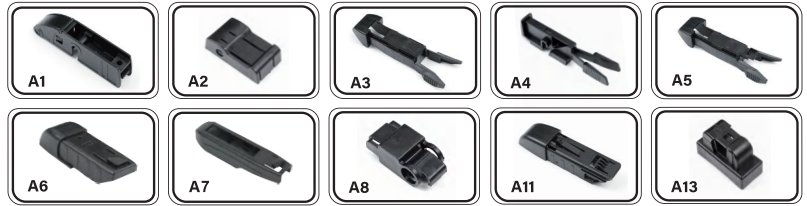

INCH	12"	13"	14"	15"	16"	17"	18"	19"	20"	21"	22"	23"	24"	26"	27"	28"
MM	300	325	350	375	400	425	450	475	500	525	550	575	600	650	675	700

CL 800

• LHD+RHD car models

INCH	14"	15"	16"	17"	18"	19"	20"	21"	22"	23"	24"	26"	28"
MM	350	375	400	425	450	475	500	525	550	575	600	650	700

CL 800-K

• LHD+RHD car models

INCH	22"	24"	26"	28"
MM	550	600	650	700

CL 800-B

• LHD+RHD car models

INCH	14"	15"	16"	17"	18"	19"	20"	21"	22"	24"	26"	28"
MM	350	375	400	425	450	475	500	525	550	600	650	700

CL 800-N