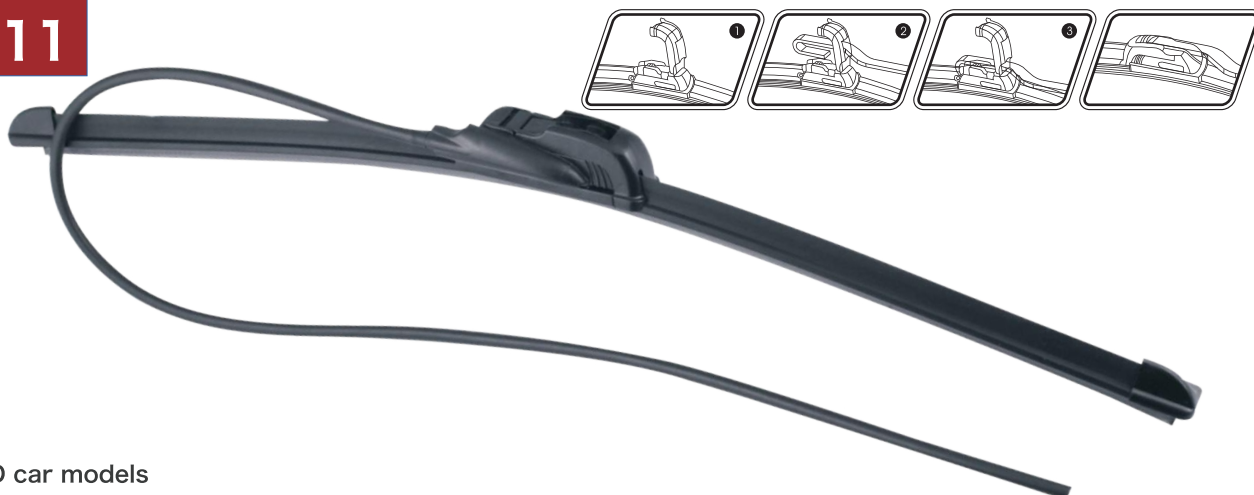

CL 611

• LHD+RHD car models

INCH	10"	11"	12"	13"	14"	15"	16"	17"	18"	19"	20"	21"	22"	23"	24"	25"	26"	27"	28"	29"	30"	32"
MM	250	275	300	325	350	375	400	425	450	475	500	525	550	575	600	625	650	675	700	725	750	800