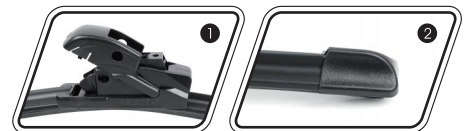

• LHD+RHD car models

INCH	12"	13"	14"	15"	16"	17"	18"	19"	20"	21"	22"	23"	24"	26"	28"
MM	300	325	350	375	400	425	450	475	500	525	550	575	600	650	700