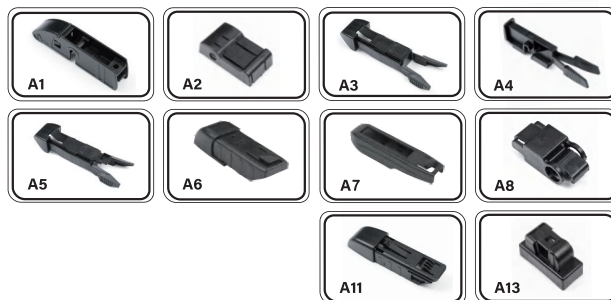

CL 808

• LHD+RHD car models

INCH	12"	13"	14"	15"	16"	17"	18"	19"	20"	21"	22"	23"	24"	26"	28"
MM	300	325	350	375	400	425	450	475	500	525	550	575	600	650	700