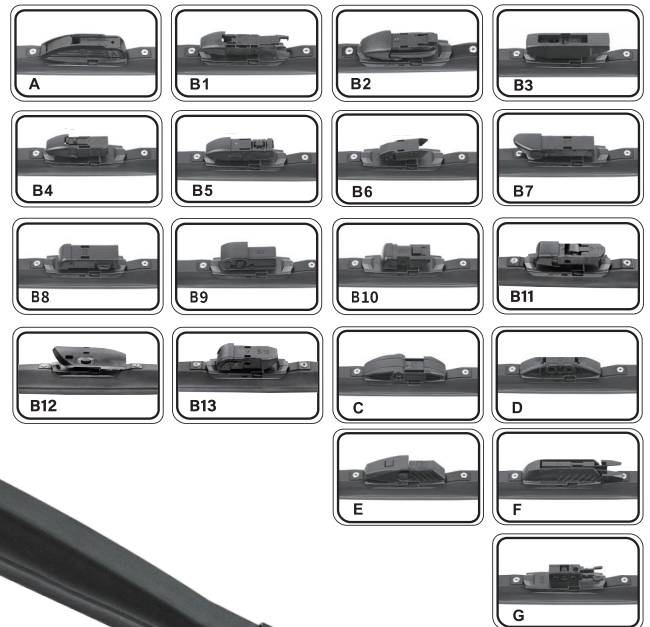

CL 800-K

• LHD+RHD car models

INCH	22"	24"	26"	28"
MM	550	600	650	700

CL 800-B

• LHD+RHD car models

INCH	14"	15"	16"	17"	18"	19"	20"	21"	22"	24"	26"	28"
MM	350	375	400	425	450	475	500	525	550	600	650	700

CL 800-N