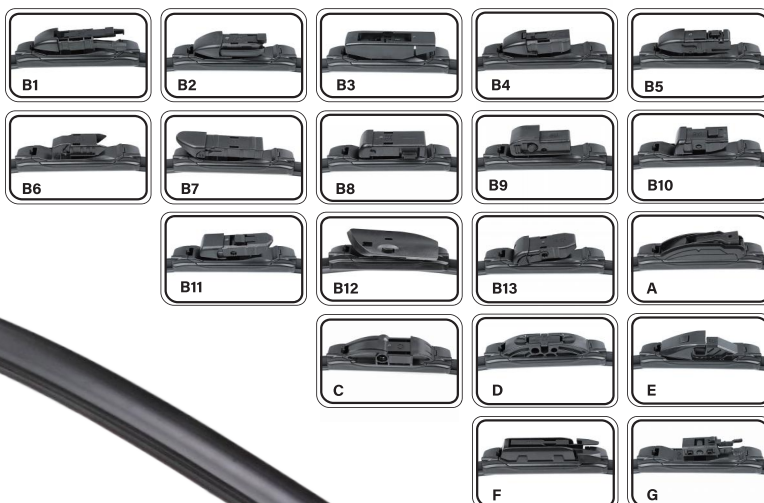

CL 907

• LHD+RHD car models

INCH	12"	13"	14"	15"	16"	17"	18"	19"	20"	21"	22"	23"	24"	26"	27"	28"	29"	30"	32"
MM	300	325	350	375	400	425	450	475	500	525	550	575	600	650	675	700	725	750	800